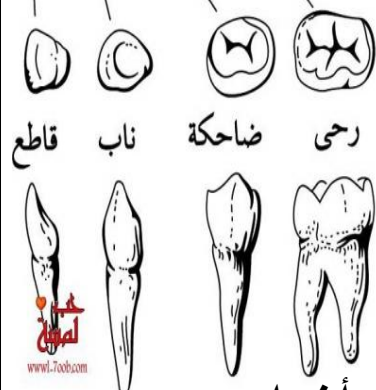

# التغذية

**نظام الأسنان عند العواشب :**

- ✓ غياب الأنياب .
- ✓ وجود قضيب عظمي .
- ✓ قواطع لقبض و قطع العشب .
- ✓ أضراس لحك و سحق الغذاء .

**نظام الأسنان عند اللواحم :**

- ✓ قواطع صغيرة ذات دور محدود .
- ✓ أنياب قوية لتمزيق لحم الفريسة .
- ✓ أضراس منشارية لتقطيع اللحم .

أسنان القارت  
(الإنسان) متنوعة  
وكاملة لان أغذيته  
متنوعة (لحوم  
وأغذية نباتية )  
أسنان الطفل (أسنان  
حليب) مؤقتة و غير  
تامة تعوض تدريجيا  
إلى أن تصبح نهائية

تتغذى الحيوانات اللاحمة بالعاشبة ،  
والعاشبة تأكل العشب فترتبط بعلاقات  
غذائية يصعب الفصل بينها : إنها سلاسل  
غذائية .